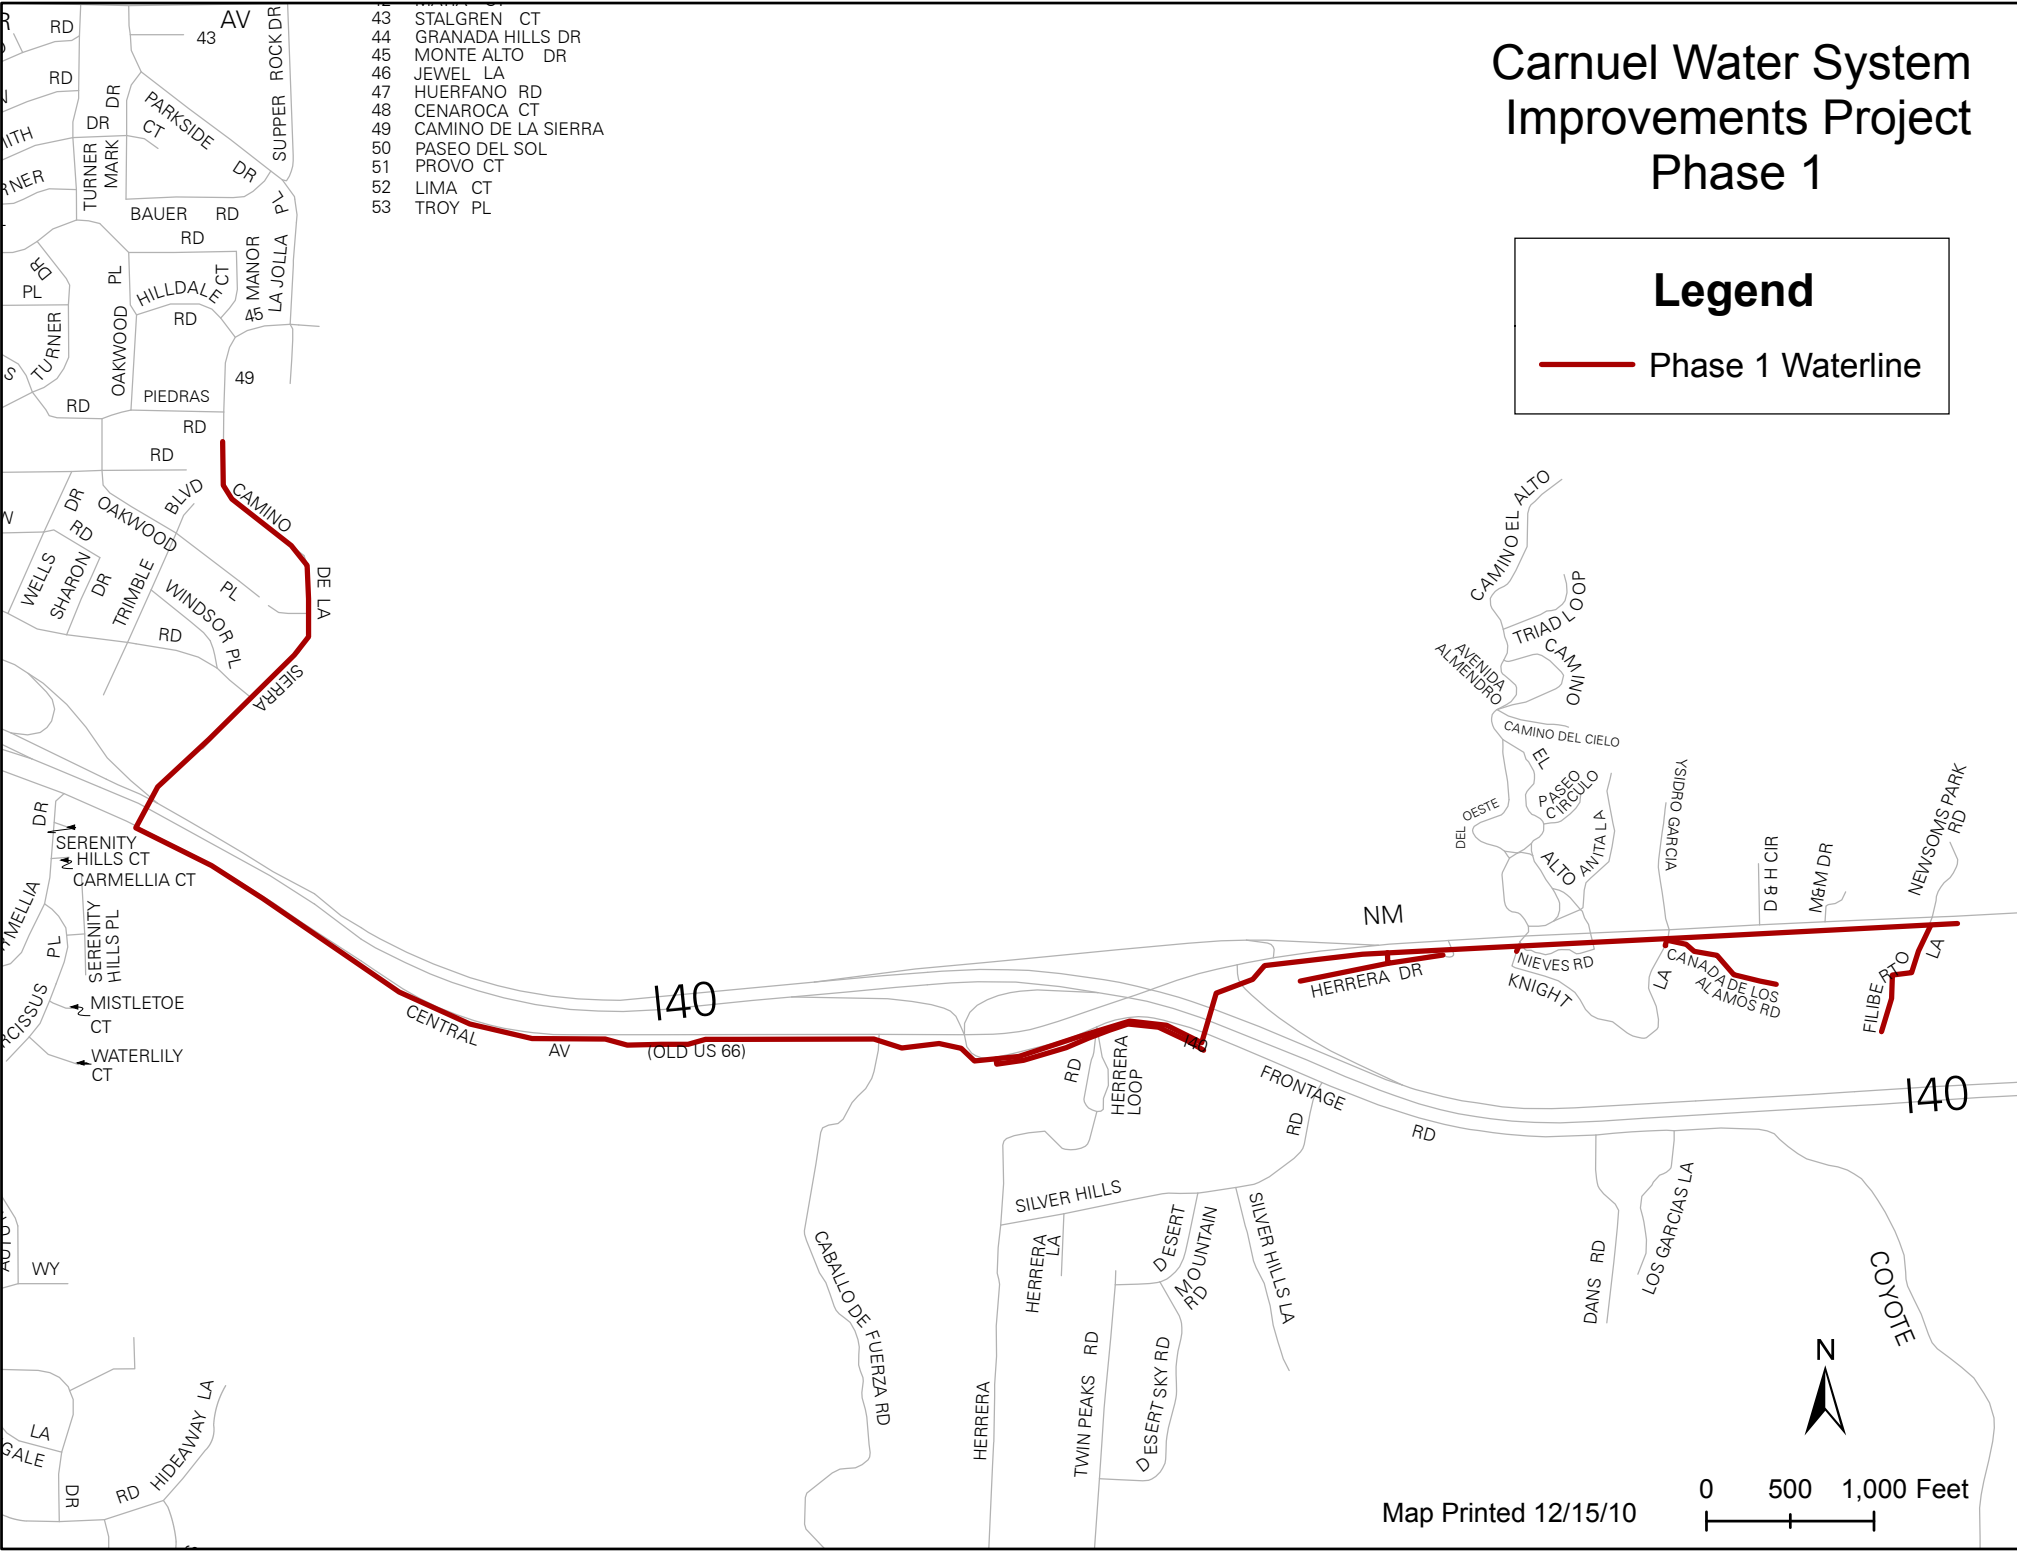

Carnuel Water System Improvements Project Phase 1

Legend

— Phase 1 Waterline

- 43 STALGREN CT
- 44 GRANADA HILLS DR
- 45 MONTE ALTO DR
- 46 JEWEL LA
- 47 HUERFANO RD
- 48 CENAROCA CT
- 49 CAMINO DE LA SIERRA
- 50 PASEO DEL SOL
- 51 PROVO CT
- 52 LIMA CT
- 53 TROY PL

Map Printed 12/15/10